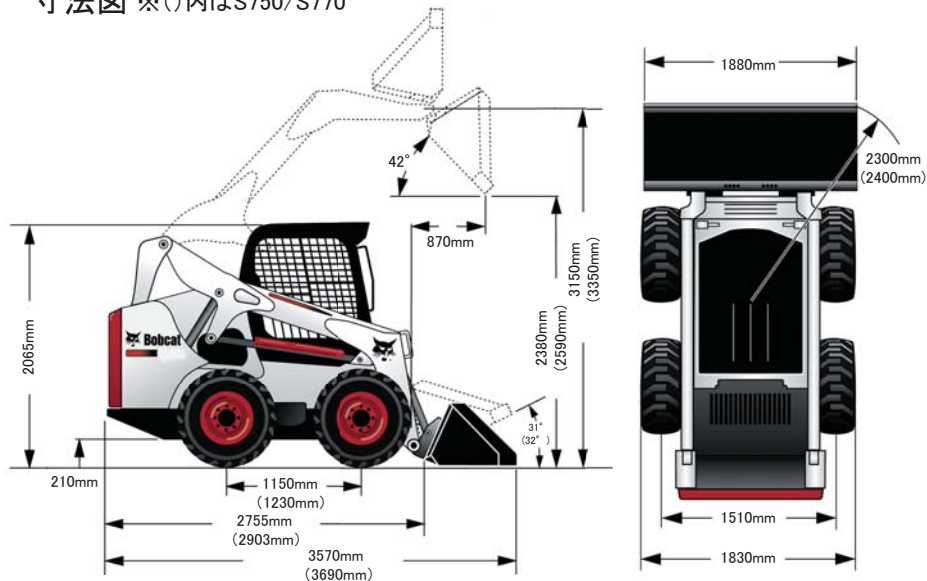

M-Series

S650/S750/S770

	S650	S750	S770
最大荷重	1590Kg	1890Kg	1980Kg
常用荷重	1220Kg	1450Kg	1520Kg
定格出力	74.3hp		81.8hp

重量感と安定感が一体化した最強の大型クラス

ボブキャット S650

スキッドステアローダー S750/S770

標準仕様

S650 S750 S770

■性能

標準バケット容量	m ³	0.50		
最大荷重	kg	1590	1890	1980
常用荷重	kg	1220	1450	1520
走行速度	km/h	0~11.5		
	(※2スピードオプション) km/h	0~19.8		

■寸法重量

全長(バケット含む)	mm	3570	3690	
全幅(バケット含む)	mm	1880		
全幅(車体のみ)	mm	1830		
全高	mm	2065		
ホイールベース	mm	1150	1230	
トレッド	mm	1510		
最低地上高	mm	210		
ダンピングリーチ	mm	870		
ダンピングクリアランス	mm	2380	2590	
バケット前傾角	度	42		
バケット後傾角	度	31	32	
最小回転半径	mm	2300	2400	
空車重量	kg	3780	3960	4160

■エンジン

名称・型式		クボタV3307T	クボタV3800T	
総排気量	cc	3331	3770	
定格出力	kW(hp)	55.4(74.3)	61.0(81.8)	65.6(88.0)

■その他

駆動方式	油圧式無断変速(HST)4輪駆動			
タイヤ	12×16.5-12PR			

■主な標準装備

インターロックシステム(BICS)	パワーボブタッチ
ROPS規格対応ヘッドガード	サスペンションシート
バケットセルフレベルリングON/OFF	キャビン・ヒーター
フロントアタッチメント配管	

※2スピード(2速切替)はオプションです。

寸法図 ※()内はS750/S770

バーチカル・ブーム=垂直上昇ブーム
 最大荷重1590Kgを誇るミディアムクラスのS650と、パワー・安定性ともに充実したS750/S770。スキッドならではの旋回性能と、リーチ・クリアランス不足を解消したバーチカルブーム搭載車は、作業内容を限定することなく、汎用機への可能性を拡げていきます。

Newモデル/新Mシリーズ
 新型Mシリーズは旧機種に比べ、視界性を向上させることにより作業効率を格段にアップ。また乗降時の煩わしさを低減させるために乗降ステップを低く設定。内部足元は滑りにくい樹脂製のフロアマットが設置され、カップホルダーや小物入れも完備。快適さもグンとアップしました。